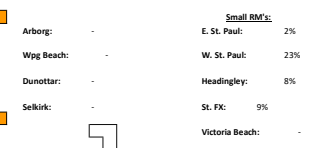

Reassessment 2023

Assessment Change (%) for Farm Properties (Land Only)

Virden: - Brandon: - Carberry: - Carman: - Morris (T): - Ste. Anne (T): -
Melfort: - - - Morden: - Altona: - Niverville: -
- - - Winkler: - - St-Pierre-Jolys: -
- - - - - Steinbach: -