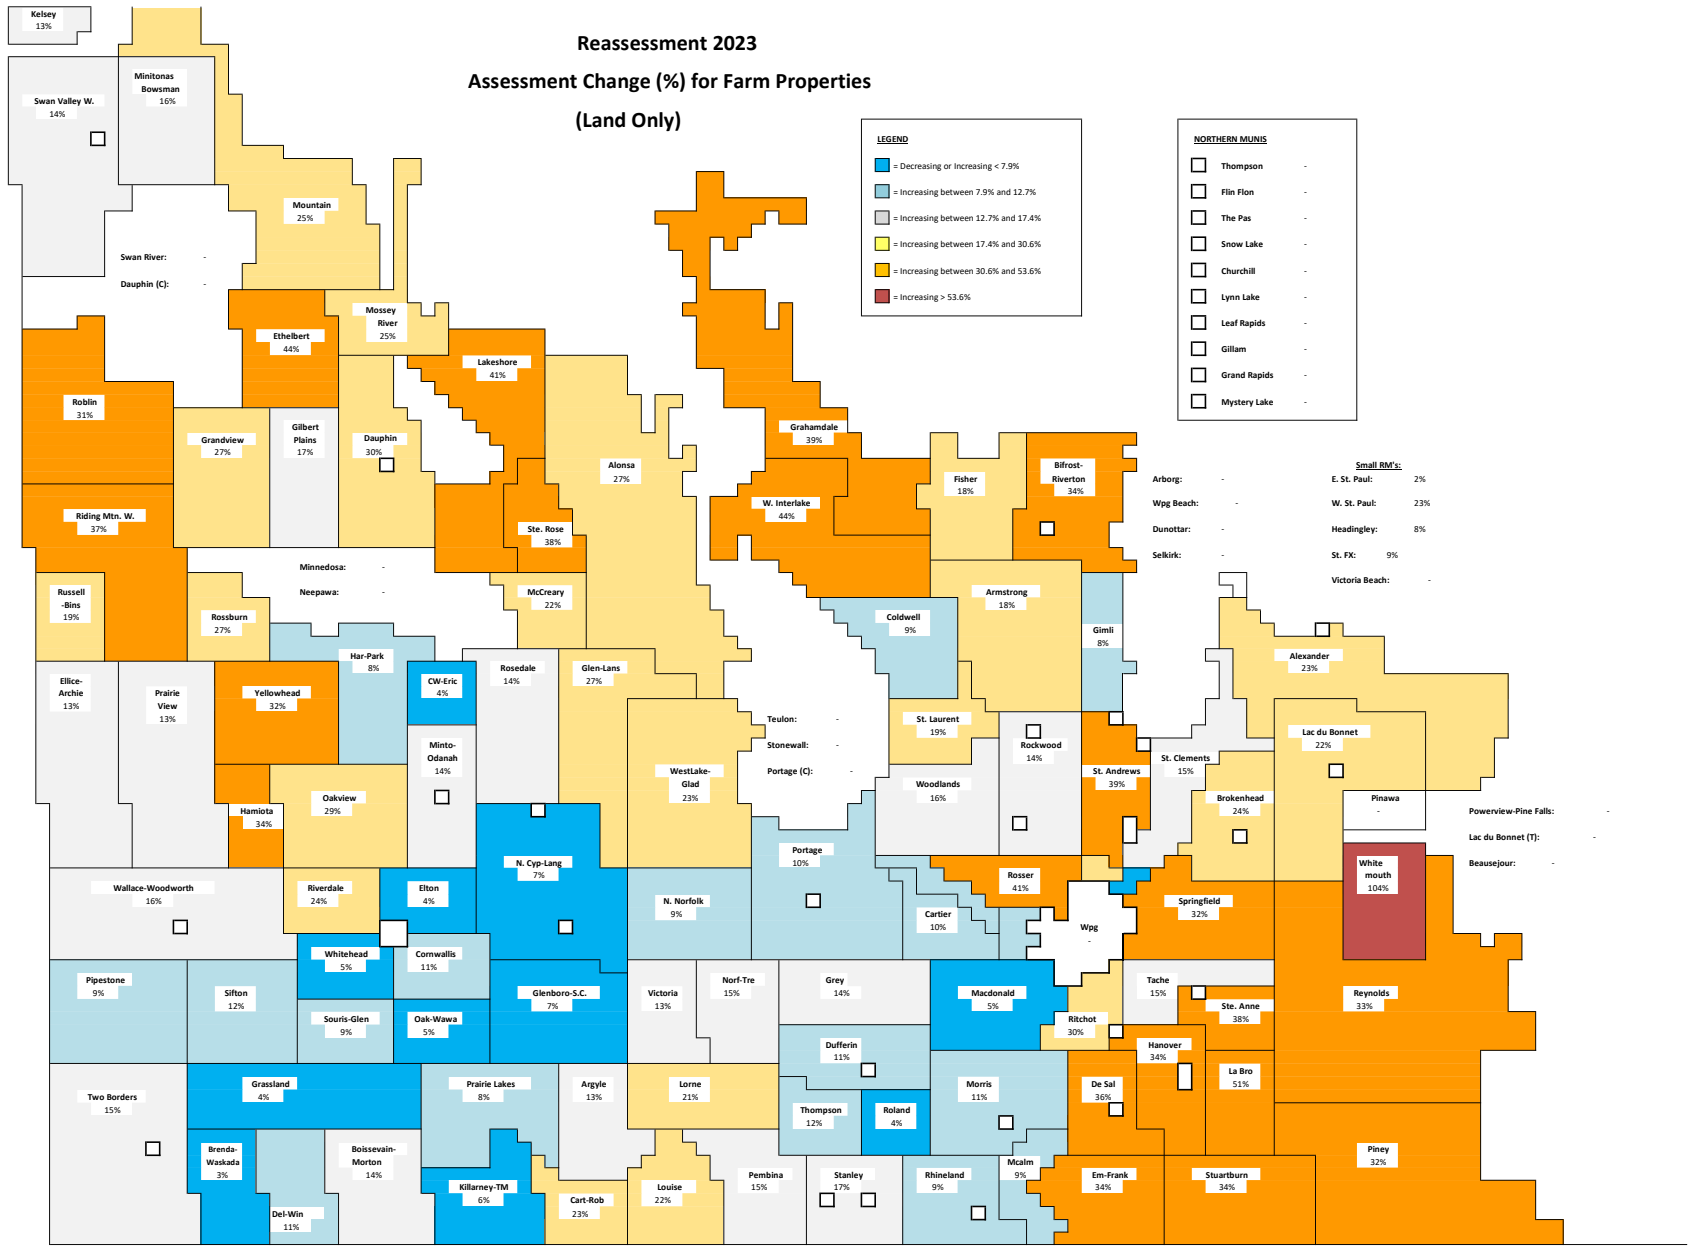

Reassessment 2023

Assessment Change (%) for Farm Properties (Land Only)

Virden: - Brandon: - Carberry: - Carman: - Morris (T): - Ste. Anne (T): -
Melfort: - - - Morden: - Altona: - Niverville: -
- - - Winkler: - - St-Pierre-Jolys: -
- - - - - Steinbach: -