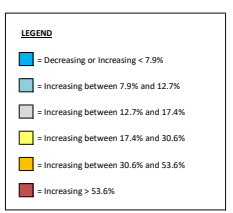

Reassessment 2023

Assessment Change (%) for Farm Properties (Land Only)

Virden: - Brandon: - Carberry: - Carman: - Morris (T): - Ste. Anne (T): -
Melfort: - - - Morden: - Altona: - Niverville: -
- - - Winkler: - - St-Pierre-Jolys: -
- - - - - Steinbach: -